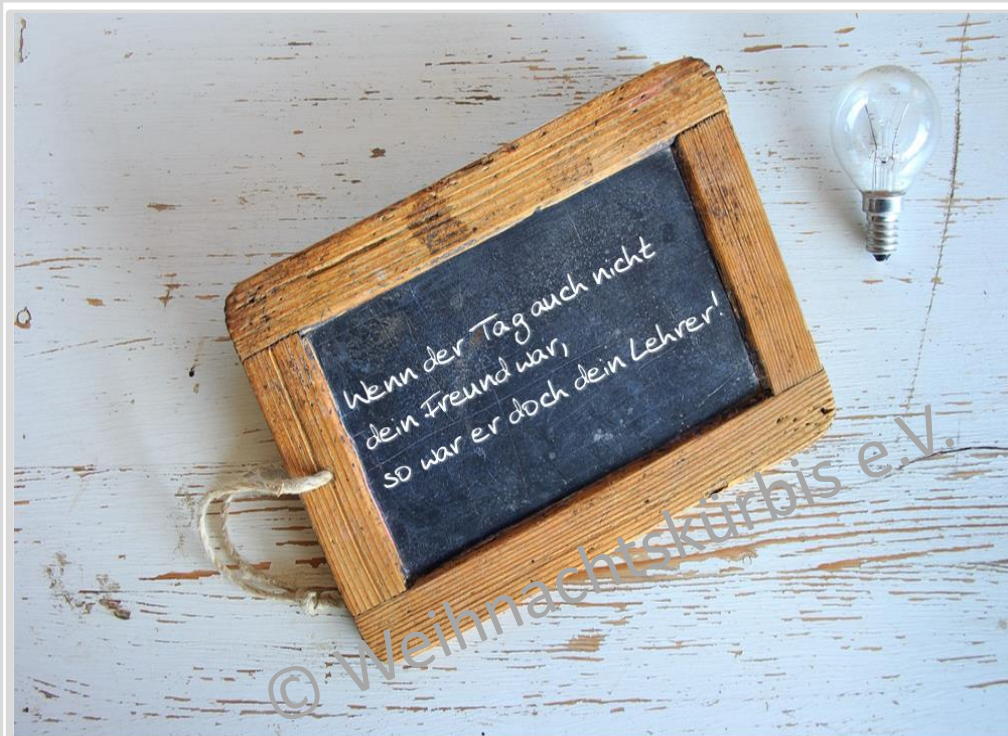

Lampenschirm auf Weinglas
mit Teelicht

Magnet-Haftnotizen-Block

Schokolade 100 g

Schokolade 7,5 g

Gestaltung: Luiselle-Design,
Fürth

Aquarell UNBEKANNT

Motiv lieferbar als:

Adventkalendergrußkarte ---	Fotokarte FoK-BA 097 Stück/ € 2,00	Fensterkarte ---	Tischlaterne ---
Lampenschirm auf Weinglas mit Teelicht ---	Magnet-Haftnotizen-Block	Schokolade 100 g	Schokolade 7,5 g